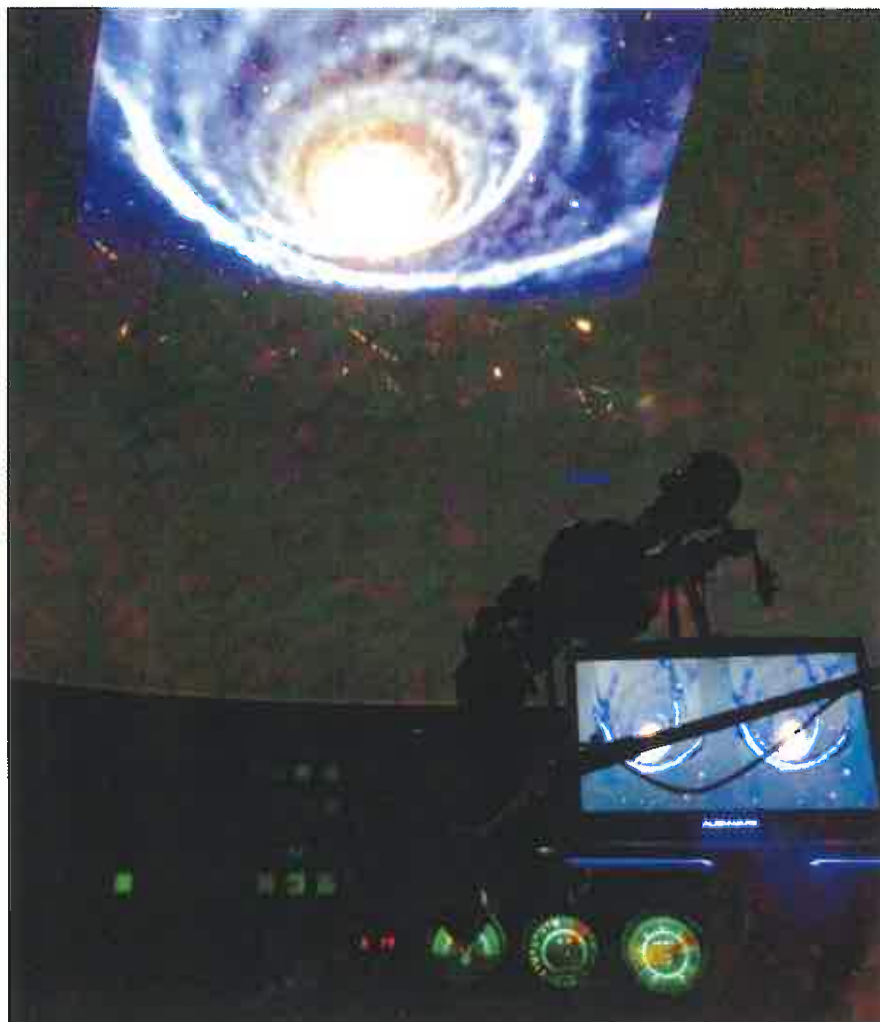

4D2U（4次元デジタル宇宙）

地球から宇宙の大規模構造までの莫大なスケールを移動しながら、最新の観測データや理論モデルをリアルタイムに視点を変えて観察。

最新の天文コンピュータシミュレーションを科学的に忠実に映像化した、大迫力の立体ムービーを鑑賞。

土日祝日好評公開中です！

10時30分～ 11時20分 4D2U + 本日の星空

14時30分～ 15時20分 //

上記以外の日程、時間でも投影可能ですので、詳しくはお問合せください。